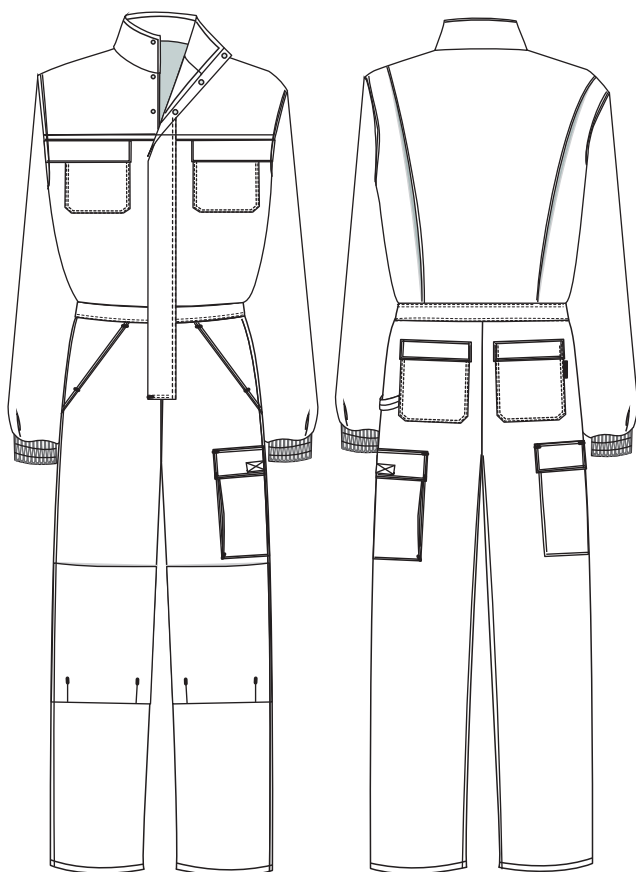

FORCE @work

www.forceatwork.pt

Fato de Macaco Saturn

Ref: OUFWM01

Sarja, 48,5% Modacrílico / 34% Algodão / 17% Poliamida / 0,5 % Carbono Anti-Estático, 265 g/m²

- Ignífugo permanente;
- Parte superior com 2 bolsos no peito com pála e velcro;
- Punhos com ajuste de velcro;
- Aperto frontal com molas de pressão e carcela;
- Parte inferior com 2 bolsos frontais inclinados fechados com pála mosqueada;
- 2 bolsos traseiros com pála e molas de pressão;
- 2 bolsos de saco nas pernas fechados com pála mosqueada e velcro;
- Reforço nos joelhos com bolso para joelheiras;
- Cinto com elástico traseiro;
- Costuras inglesas a 2 agulhas, para maior resistência.

- EN ISO 11612:2015 A1+A2, B1, C1, F1;
- EN ISO 11611:2015 Classe 1 A1+ A2;
- EN 61482-2:2009 Classe 1;
- EN 1149-5:2008;

Tamanhos

		PT - B - ES	XXS	XS	S	M	L	XL	2XL	3XL
PEITO	Medidas de peça	Perímetro em cm	106	112	118	124	130	136	142	148
		Perímetro em inches	41,5	44	46,5	48,8	51	53,5	56	58
		Comprimento do pescoço até ao gancho (A) cm	90,7	93	95,5	97,9	100,3	102,7	105,2	107,6